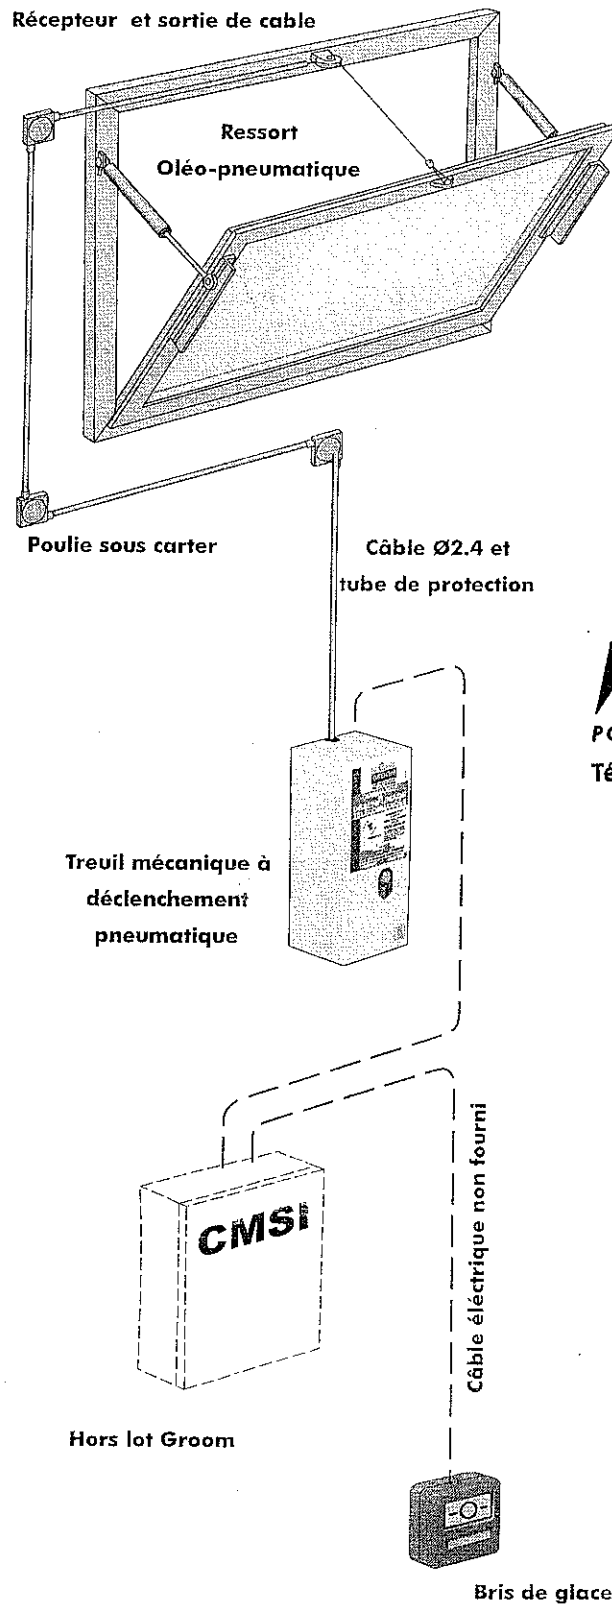

Châssis OTF ouvrant intérieur - Ouverture Fermeture "MECANIQUE"

BIEBER®
PORTES ET FENÊTRES EN BOIS
Tél. 03 88 00 97 97 - Fax 03 88 00 97 98
www.bieber-bois.com
E-mail: info@bieber-bois.com

GRDKM2201 à 2204

L' Ouverture Fermeture "MECANIQUE" NF à déclenchement ELECTROMAGNETIQUE