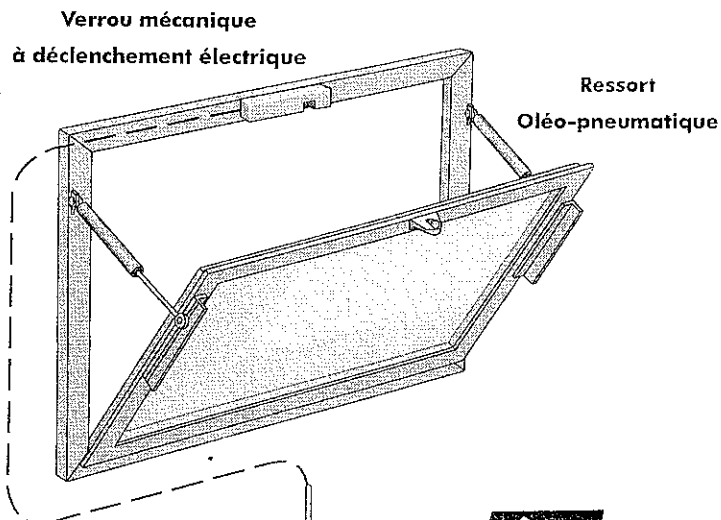

Châssis OTF ouvrant intérieur - Ouverture seule "ELECTROMAGNETIQUE"

PORTES ET FENÊTRES EN BOIS

Tél. 03 88 00 97 97 - Fax 03 88 00 97 98

www.bieber-bois.com

E-mail: info@bieber-bois.com

Coffret CO2 Ouverture seule

GRDKP1010

L' Ouverture Seule "PNEUMATIQUE" NF