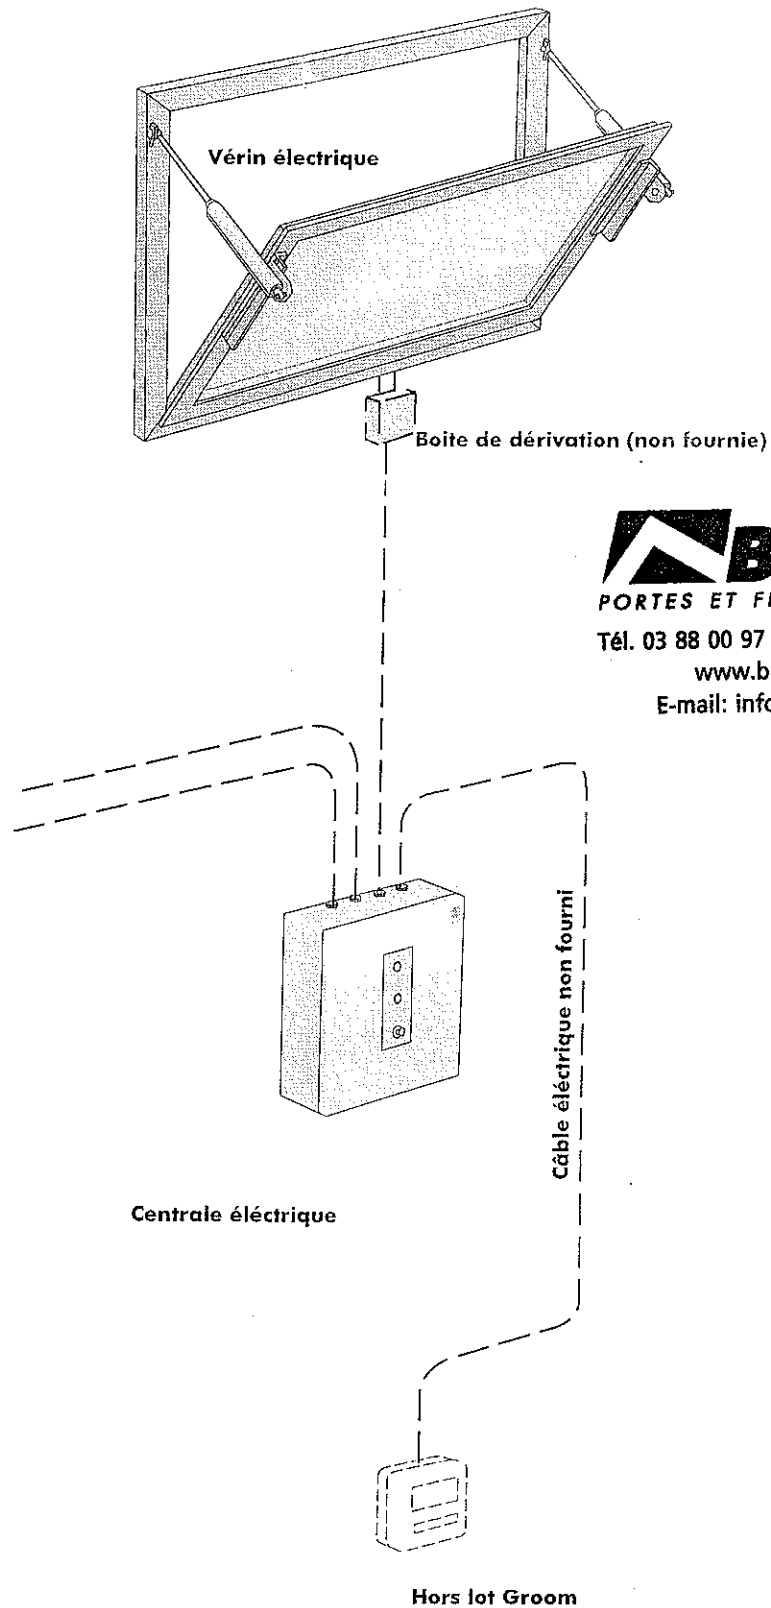

E-mail: info@bieber-bois.com

Câble électrique non fourni

Hors lot Groom

GRDKP5211 à 5214

L' Ouverture Fermeture "PNEUMATIQUE" NF à déclenchement ELECTROMAGNETIQUE

Cartouches maxi 150 gr.

Châssis OTF ouvrant intérieur - Ouverture Fermeture "ELECTRIQUE"