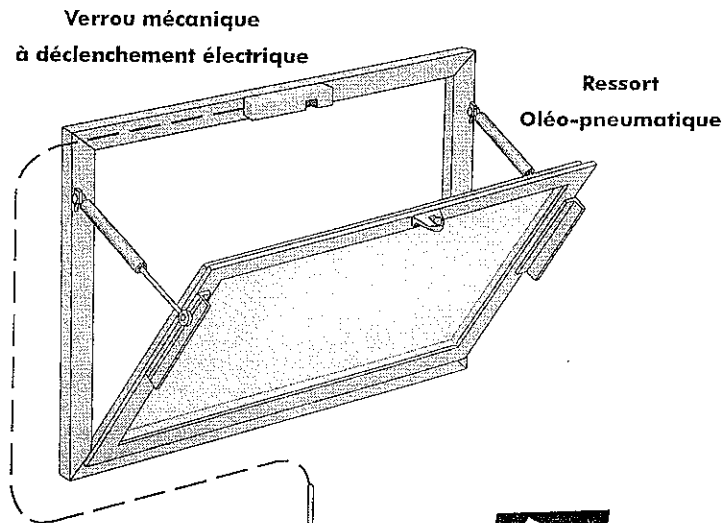

www.bieber-bois.com

E-mail: info@bieber-bois.com

Coffret CO2 Ouverture seule

GRDKP1010

L' Ouverture Seule "PNEUMATIQUE" NF

Châssis OTF ouvrant intérieur - Ouverture seule "ELECTROMAGNETIQUE"

BIEBER[®]
PORTES ET FENÊTRES EN BC
Tél. 03 88 00 97 97 - Fax 03 88 00 9:
www.bieber-bois.com
E-mail: info@bieber-bois.com