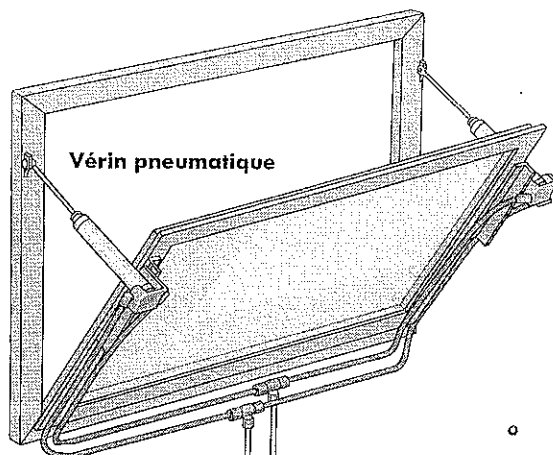

Châssis OTF ouvrant intérieur - Ouverture Fermeture "PNEUMATIQUE"

Tûbe cuivre

BIEBER®

PORTES ET FENÊTRES EN BOIS

Tél. 03 88 00 97 97 - Fax 03 88 00 97 98

www.bieber-bois.com

E-mail: info@bieber-bois.com

Coffret CO2 Ouverture Fermeture

GRDKP5210

L' Ouverture Fermeture " PNEUMATIQUE" NF maxi 150 gr.

Châssis OTF ouvrant intérieur - Ouverture Fermeture "PNEUMATIQUE"

PORTES ET FENÊTRES EN BOIS

Tél. 03 88 00 97 97 - Fax 03 88 00 97 98

www.bieber-bois.com