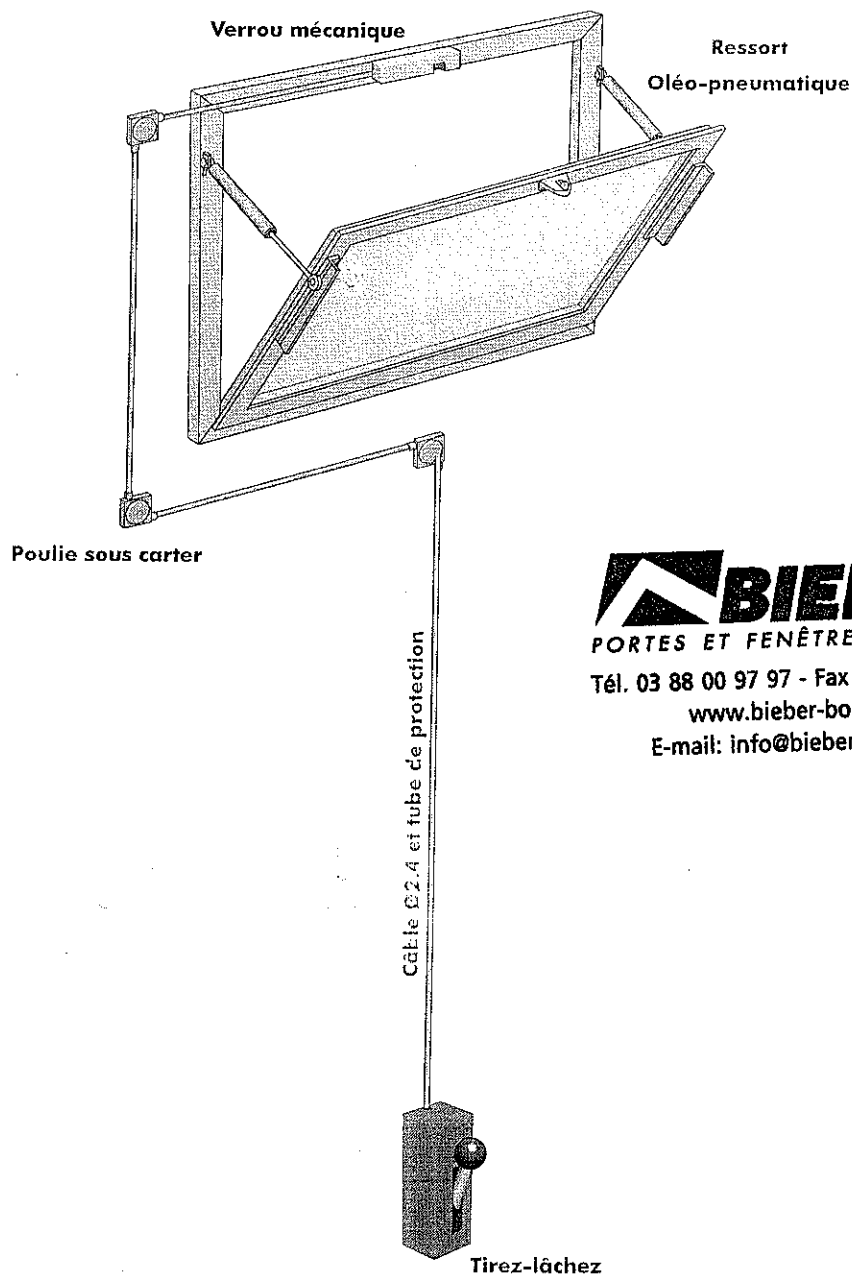

Châssis OTF ouvrant intérieur - Ouverture seule "MECANIQUE"

BIEBER®
PORTES ET FENÊTRES EN BOIS
Tél. 03 88 00 97 97 - Fax 03 88 00 97 98
www.bieber-bois.com
E-mail: info@bieber-bois.com

GRDKB0100

L' Ouverture Seule " MECANIQUE "