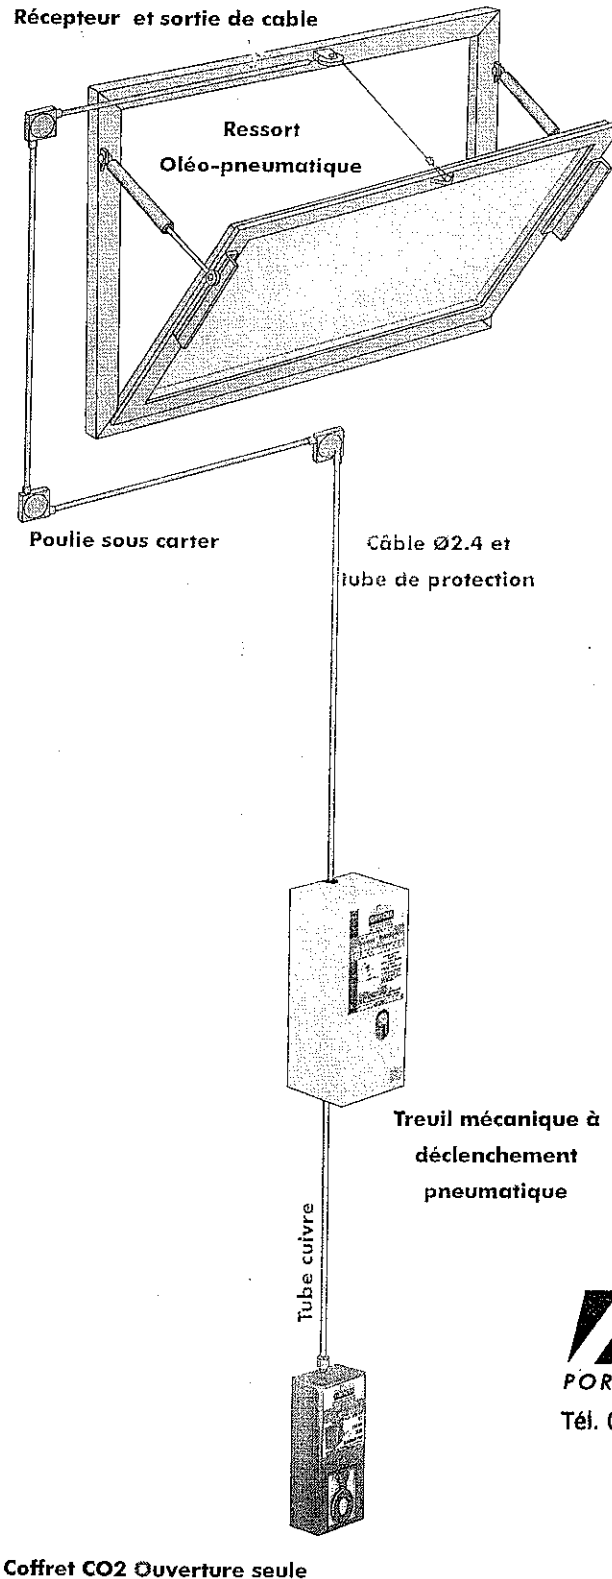

Châssis OTF ouvrant intérieur - Ouverture Fermeture "MECANIQUE"

BIEBER®
PORTES ET FENÊTRES EN BOIS
Tél. 03 88 00 97 97 - Fax 03 88 00 97 98
www.bieber-bois.com
E-mail: info@bieber-bois.com

GRDKM2205

L' Ouverture Fermeture " MECANIQUE " NF à déclenchement PNEUMATIQUE