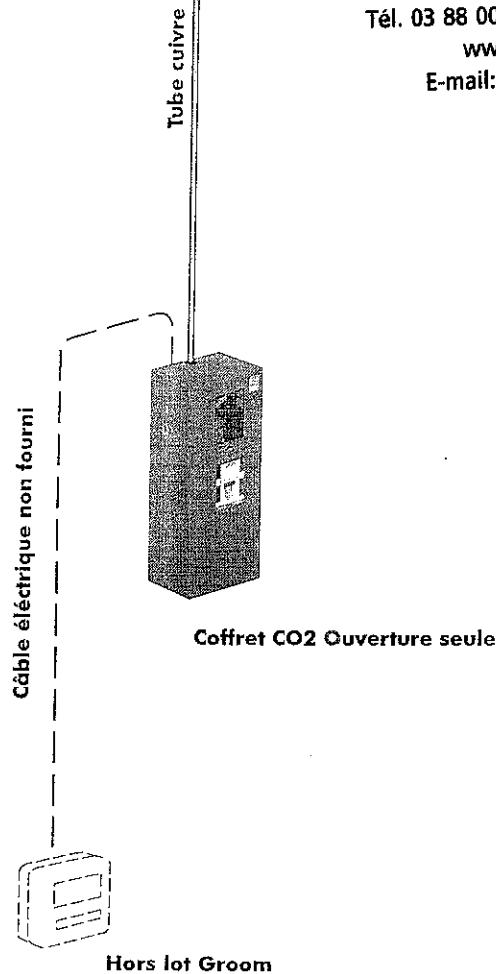

www.bieber-bois.com

E-mail: info@bieber-bois.com

Coffret CO2 Ouverture seule

GRDKP1010

L' Ouverture Seule "PNEUMATIQUE" NF

Châssis OTF ouvrant intérieur - Ouverture seule "ELECTROMAGNETIQUE"

BIEBER[®]
PORTES ET FENÊTRES EN BC
Tél. 03 88 00 97 97 - Fax 03 88 00 9:
www.bieber-bois.com
E-mail: info@bieber-bois.com