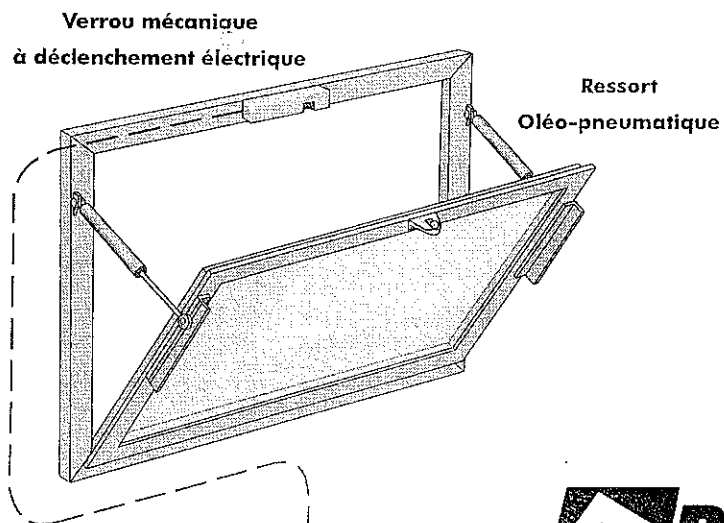

Châssis OTF ouvrant intérieur - Ouverture seule "ELECTROMAGNETIQUE"

Câble électrique non fourni

Hors lot Groom

Bris de glace

BIEBER®
PORTES ET FENÊTRES EN BOIS
Tél. 03 88 00 97 97 - Fax 03 88 00 97 98
www.bieber-bois.com
E-mail: info@bieber-bois.com

GRDKB0200

L' Ouverture Seule "ELECTROMAGNETIQUE"