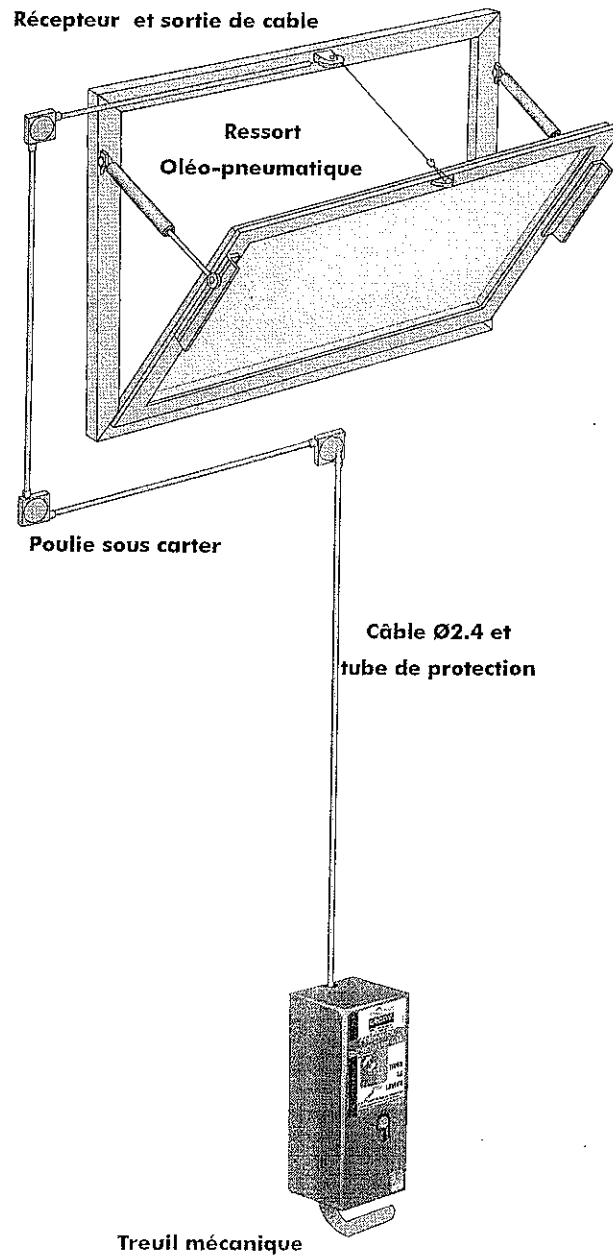

Châssis OTF ouvrant intérieur - Ouverture Fermeture "MECANIQUE"

GRDKM2100

L' Ouverture Fermeture " MECANIQUE " NF à déclenchement MANUEL