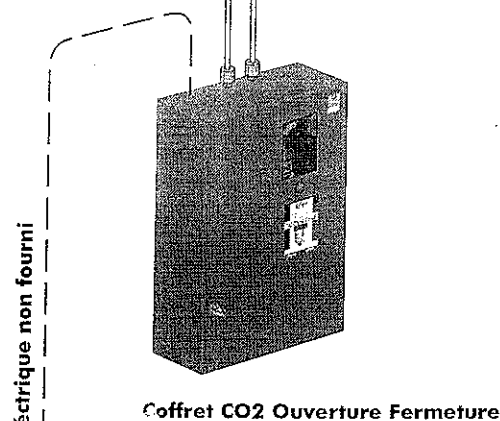

GRDKP5210

L' Ouverture Fermeture " PNEUMATIQUE" NF maxi 150 gr.

Châssis OTF ouvrant intérieur - Ouverture Fermeture "PNEUMATIQUE"

PORTES ET FENÊTRES EN BOIS

Tél. 03 88 00 97 97 - Fax 03 88 00 97 98

www.bieber-bois.com

E-mail: info@bieber-bois.com

Câble électrique non fourni

Hors lot Groom

GRDKP5211 à 5214

L' Ouverture Fermeture "PNEUMATIQUE" NF à déclenchement ELECTROMAGNETIQUE

Cartouches maxi 150 gr.

Châssis OTF ouvrant intérieur - Ouverture Fermeture "ELECTRIQUE"