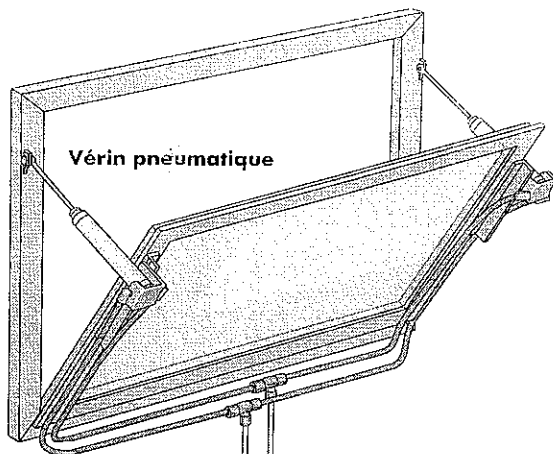

Châssis OTF ouvrant intérieur - Ouverture Fermeture "PNEUMATIQUE"

Tûbe cuivre

BIEBER®

PORTES ET FENÊTRES EN BOIS

Tél. 03 88 00 97 97 - Fax 03 88 00 97 98

www.bieber-bois.com

E-mail: info@bieber-bois.com

Coffret CO2 Ouverture Fermeture

GRDKP5210

L' Ouverture Fermeture " PNEUMATIQUE" NF maxi 150 gr.

Châssis OTF ouvrant intérieur - Ouverture Fermeture "PNEUMATIQUE"

PORTES ET FENÊTRES EN BOIS

Tél. 03 88 00 97 97 - Fax 03 88 00 97 98

www.bieber-bois.com